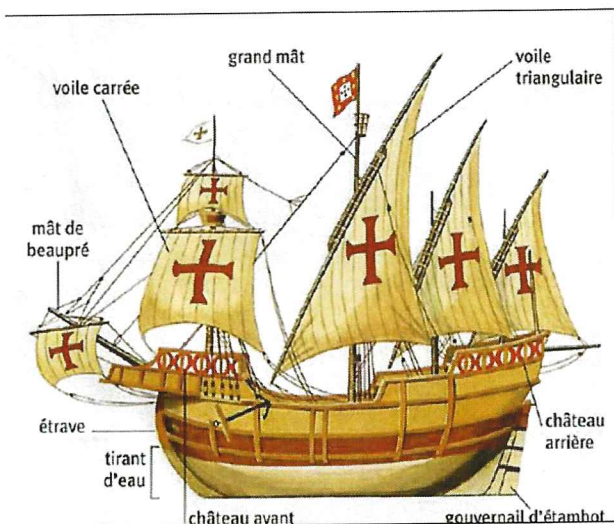

C) Le Moyen Âge et les temps modernes

Quels sont les moyens de transport utilisés par les personnes durant ces périodes?

Quelle invention permet de découvrir l'Amérique?

Des progrès techniques favorables aux expéditions.

La caravelle

La caravelle est un navire à voile utilisé par les Espagnols et les Portugais à partir du XV^e siècle pour les voyages au long cours servant à l'exploration des « Nouveaux Mondes ».

Les plus célèbres sont celles qui ont servi aux expéditions de Christophe Colomb : La Pinta, la Nina, La Santa Maria.

Grâce à ces navires, il découvre l'Amérique.